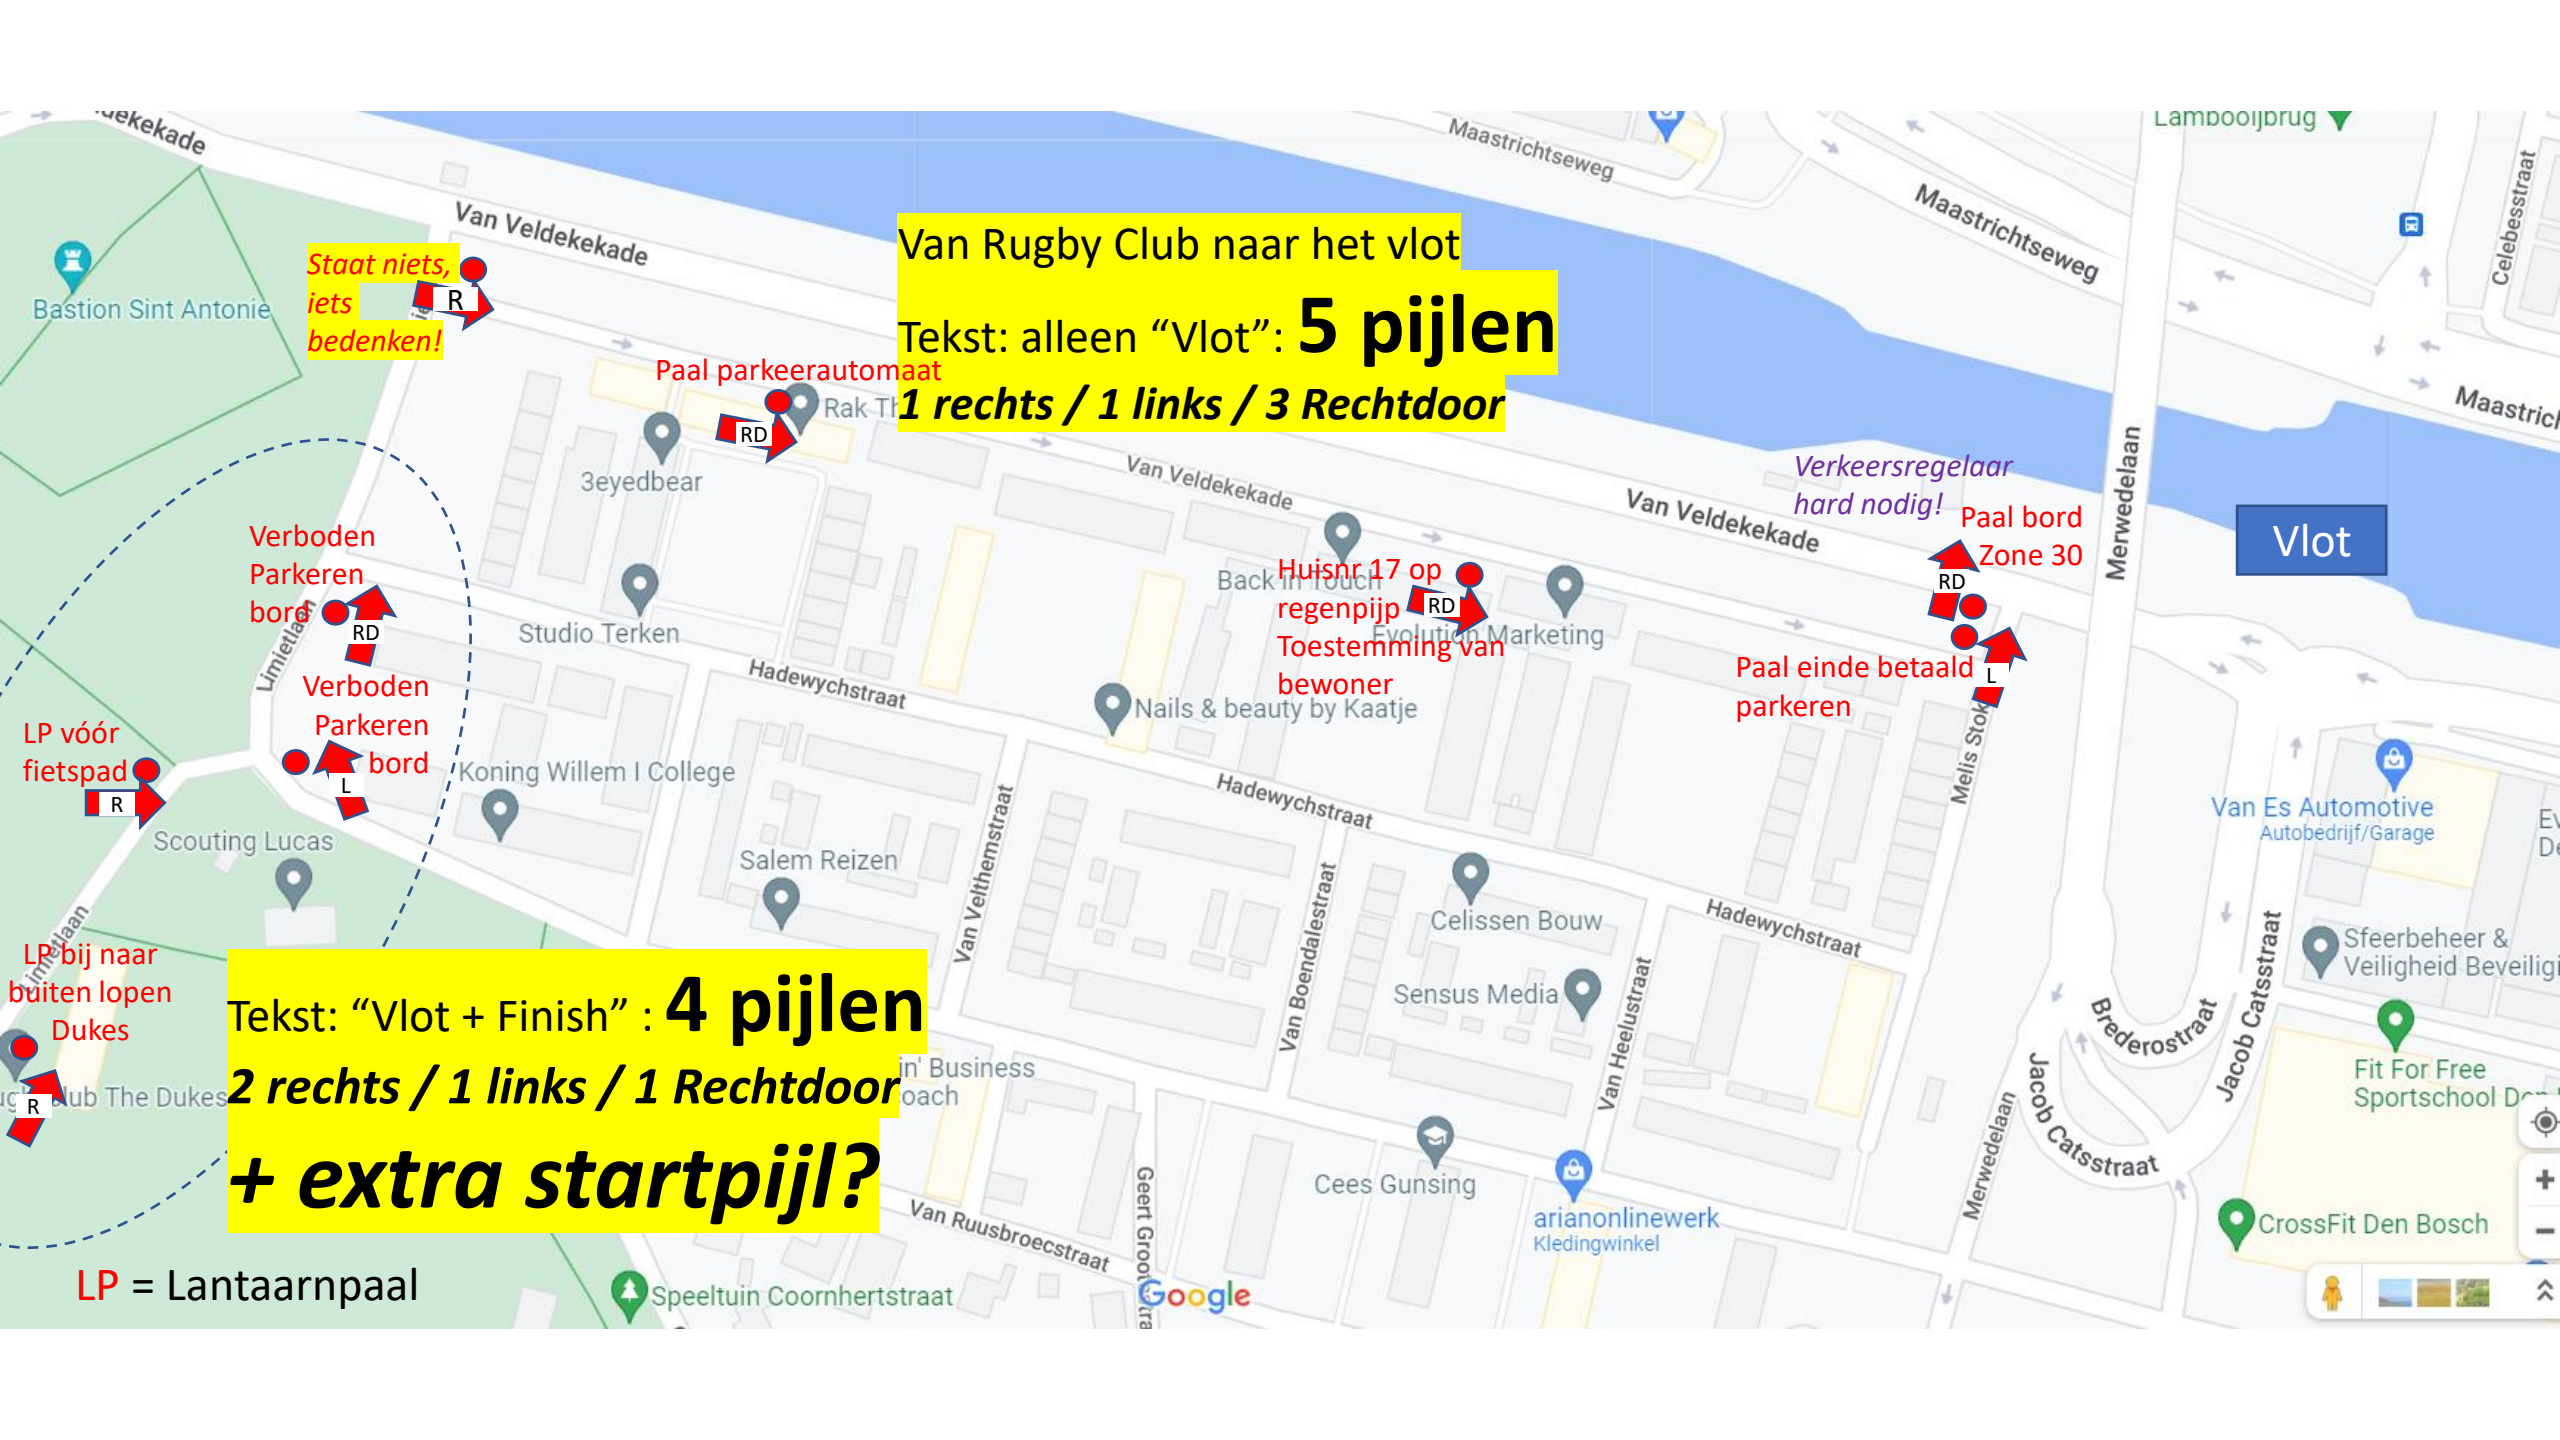

**Uitgang Hekellaan!**  
Check bij Geert op basisinfo?

*Spandoek of andere  
aanduiding  
aanmeldpunt??*

LP = Lantaarnpaal

Van Rugby Club naar het vlot  
Tekst: alleen "Vlot": **5 pijlen**  
**1 rechts / 1 links / 3 Rechtdoor**

Staat niets,  
iets  
bedenken!

Paal parkeerautomat

Verkeersregelaar  
hard nodig!  
Paal bord  
Zone 30

Verboden  
Parkeren  
bord

Huisnr 17 op  
regenpijp  
Toestemming van  
bewoner

Paal einde betaald  
parkeren

Verboden  
Parkeren  
bord

Tekst: "Vlot + Finish" : **4 pijlen**  
**2 rechts / 1 links / 1 Rechtdoor**  
**+ extra startpijl?**

LP vóór  
fietspad

LP bij naar  
buiten lopen  
Dukes

LP = Lantaarnpaal

Vlot

Aandacht bij ingang!  
Spandoek?

Paal Transferium

Van Es Automotive  
Autobedrijf/Garage

Evangelie Gem  
De Deur Den B

Fit For Free  
Sportschool Den Bosch

CrossFit Den Bosch

Osteopathie  
Sanne Lelijveld

Exacte plaats  
nog bepalen